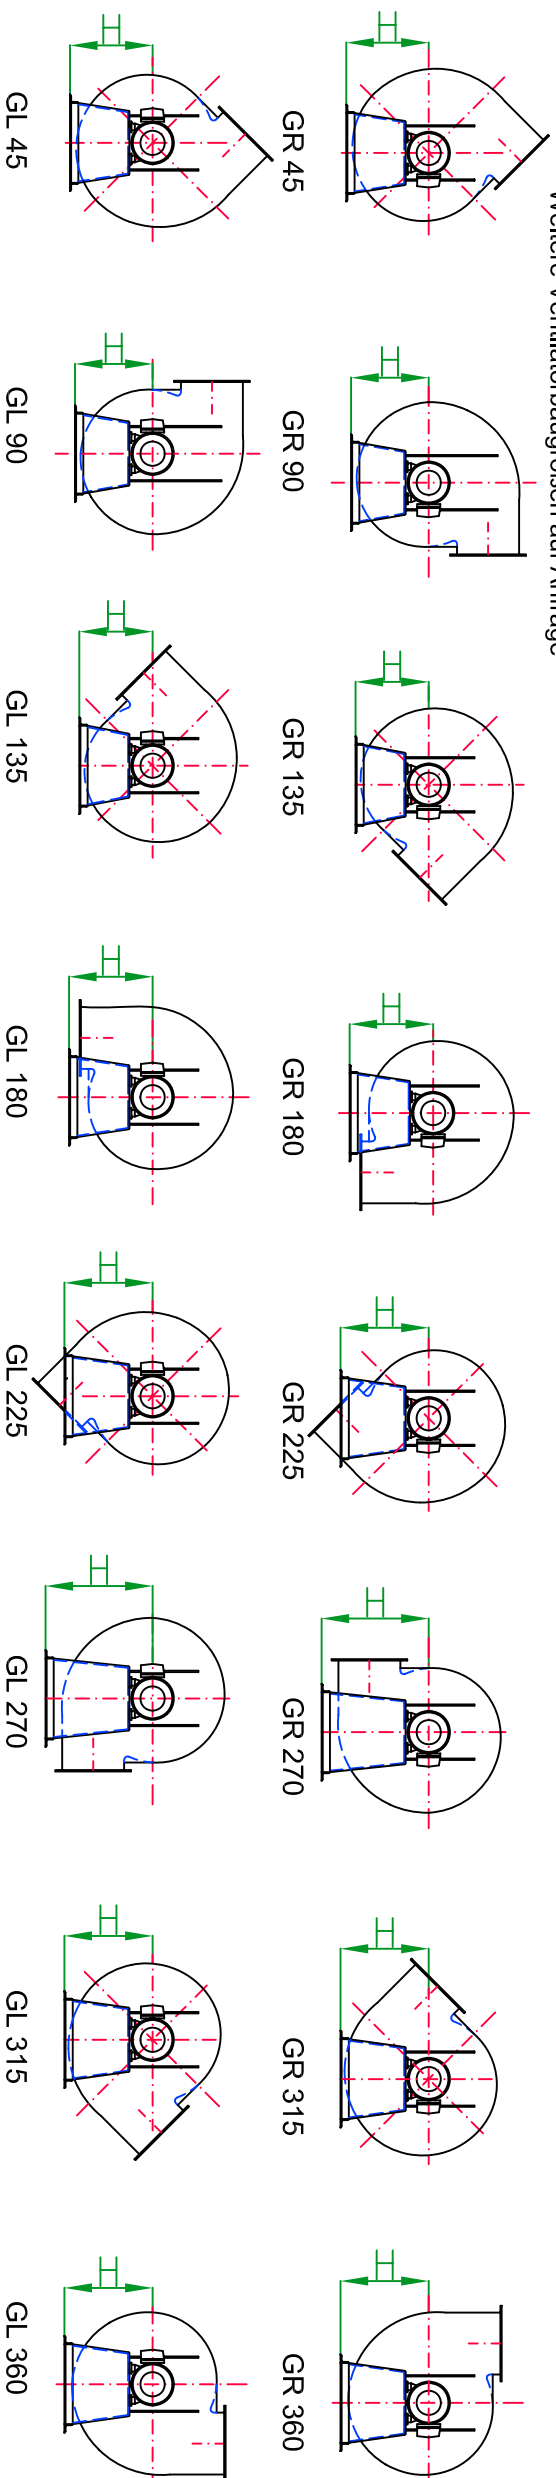

GL 90

GL 135

GL 180

GL 225

GL 270

GL 315

GL 360

Weitere Ventilatorbaugrößen auf Anfrage

GL 45