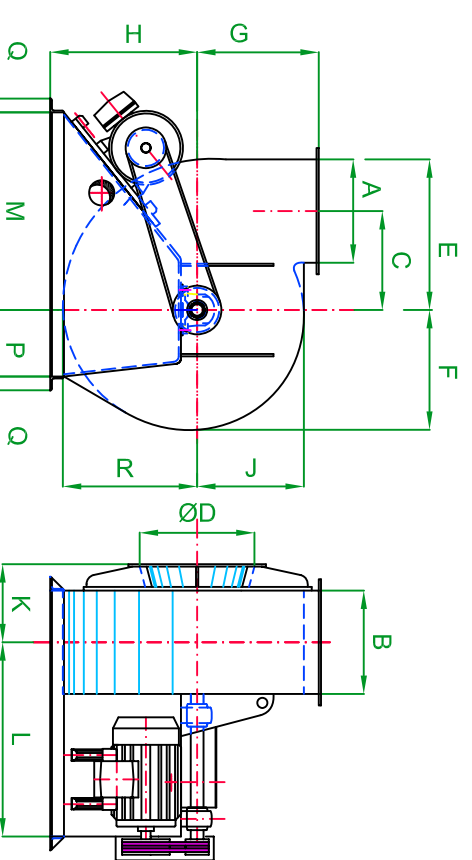

Maßblatt Radialventilator Type 100

M 100 - Bauart Grundtype - Ø Saugöffnung / Totaldruckerhöhung - Volumenstrom

K 100 - Bauart Grundtype - Ø Saugöffnung / Totaldruckerhöhung - Volumenstrom

R 100 - Bauart Grundtype - Ø Saugöffnung / Totaldruckerhöhung - Volumenstrom

Type	H bei Gehäusestellung GL oder GR																je n. Motor							
	A	B	C	ØD	E	F	G	45	90	135	180	225	270	315	360	R	J	K	L	M	N	O	P	Q
100 - 20 /	180	180	118	200	210	167	180	200	200	180	200	140	250	220	210	187	150	150			450	230	110	30
100 - 22,5 /	200	200	133	225	235	188	210	220	220	200	220	150	280	250	240	210	168	160			480	250	120	30
100 - 25 /	225	225	145,5	250	260	208	230	240	240	220	240	160	310	280	260	233	186	180			500	280	140	30
100 - 28 /	250	250	155	280	292	233	250	270	270	240	270	180	340	310	300	260	208	200			520	320	150	30
100 - 31,5 /	280	280	186,0	315	328	262	280	300	300	270	300	200	390	350	320	292	233	220			550	350	170	40
100 - 35,5 /	315	315	210,5	355	370	295	310	340	330	300	330	220	430	380	350	330	263	240			580	400	200	40
100 - 40 /	355	355	237	400	417	332	340	380	370	340	370	250	480	430	400	372	295	260			650	450	220	40
100 - 45 /	400	400	265,5	450	468	374	380	430	400	380	400	280	530	480	450	418	333	300			700	500	230	50
100 - 50 /	450	450	293,5	500	521	416	420	480	460	430	460	370	580	550	500	465	370	330			760	560	250	50
100 - 56 /	500	500	330	560	583	465	480	540	520	480	520	360	650	620	560	520	415	350			820	630	300	50
100 - 63 /	560	560	372	630	655	523	520	600	570	540	570	400	730	680	640	585	465	400			880	700	330	60
100 - 71 /	630	630	421	710	740	590	580	670	630	600	630	440	810	760	720	661	525	430			960	780	360	60
100 - 80 /	710	710	475	800	833	663	650	750	700	680	700	500	900	850	800	743	592	470			1020	850	400	60
100 - 90 /	800	800	531	900	934	745	720	850	800	760	780	560	1020	960	880	834	663	500			1100	950	450	60
100 - 100 /	900	900	598	1000	1042	829	800	960	900	850	880	630	1150	1080	1000	929	739	550			1250	1050	500	80