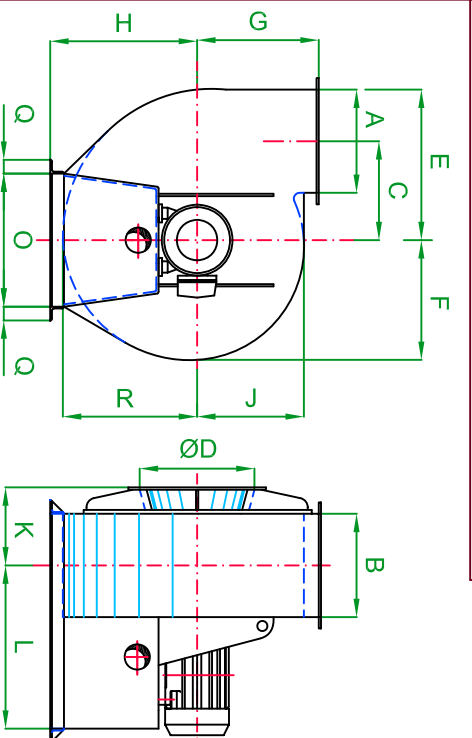

Maßblatt Radialventilator Type 100

M 100 - Bauart Grundtype - Ø Saugöffnung / Totaldruckerhöhung - Volumenstrom

K 100 - Bauart Grundtype - Ø Saugöffnung / Totaldruckerhöhung - Volumenstrom

R 100 - Bauart Grundtype - Ø Saugöffnung / Totaldruckerhöhung - Volumenstrom

Type	H bei Gehäusestellung GL oder GR																je n. Motor							
	A	B	C	ØD	E	F	G	45	90	135	180	225	270	315	360	R	J	K	L	M	N	O	P	Q
100 - 20 /	180	180	118	200	210	167	180	200	200	180	200	140	250	220	210	187	150	150			450	230	110	30
100 - 22,5 /	200	200	133	225	235	188	210	220	220	200	220	150	280	250	240	210	168	160			480	250	120	30
100 - 25 /	225	225	145,5	250	260	208	230	240	240	220	240	160	310	280	260	233	186	180			500	280	140	30
100 - 28 /	250	250	155	280	292	233	250	270	270	240	270	180	340	310	300	260	208	200			520	320	150	30
100 - 31,5 /	280	280	186,0	315	328	262	280	300	300	270	300	200	390	350	320	292	233	220			550	350	170	40
100 - 35,5 /	315	315	210,5	355	370	295	310	340	330	300	330	220	430	380	350	330	263	240			580	400	200	40
100 - 40 /	355	355	237	400	417	332	340	380	370	340	370	250	480	430	400	372	295	260			650	450	220	40
100 - 45 /	400	400	265,5	450	468	374	380	430	400	380	400	280	530	480	450	418	333	300			700	500	230	50
100 - 50 /	450	450	293,5	500	521	416	420	480	460	430	460	370	580	550	500	465	370	330			760	560	250	50
100 - 56 /	500	500	330	560	583	465	480	540	520	480	520	360	650	620	560	520	415	350			820	630	300	50
100 - 63 /	560	560	372	630	655	523	520	600	570	540	570	400	730	680	640	585	465	400			880	700	330	60
100 - 71 /	630	630	421	710	740	590	580	670	630	600	630	440	810	760	720	661	525	430			960	780	360	60
100 - 80 /	710	710	475	800	833	663	650	750	700	680	700	500	900	850	800	743	592	470			1020	850	400	60
100 - 90 /	800	800	531	900	934	745	720	850	800	760	780	560	1020	960	880	834	663	500			1100	950	450	60
100 - 100 /	900	900	598	1000	1042	829	800	960	900	850	880	630	1150	1080	1000	929	739	550			1250	1050	500	80