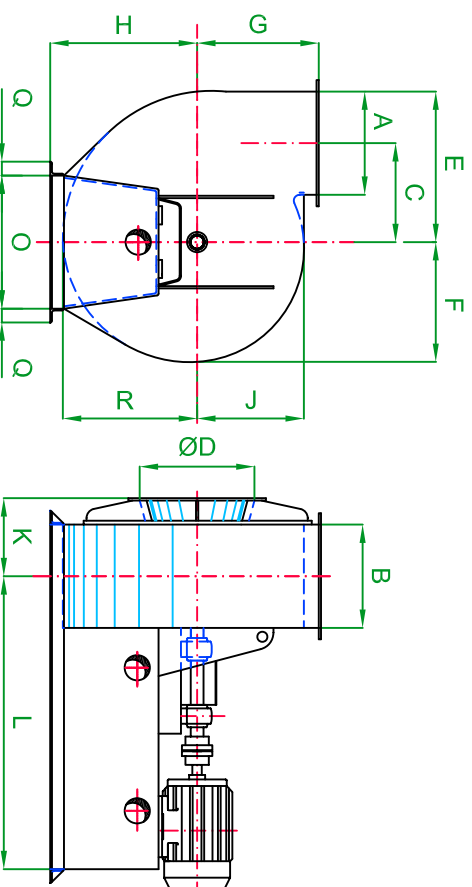

Maßblatt Radialventilator Type 100

M 100 - Bauart Grundtype - Ø Saugöffnung / Totaldruckerhöhung - Volumenstrom

K 100 - Bauart Grundtype - Ø Saugöffnung / Totaldruckerhöhung - Volumenstrom

R 100 - Bauart Grundtype - Ø Saugöffnung / Totaldruckerhöhung - Volumenstrom

Type	H bei Gehäusestellung GL oder GR																je n. Motor							
	A	B	C	ØD	E	F	G	45	90	135	180	225	270	315	360	R	J	K	L	M	N	O	P	Q
100 - 20 /	180	180	118	200	210	167	180	200	200	180	200	140	250	220	210	187	150	150			450	230	110	30
100 - 22,5 /	200	200	133	225	235	188	210	220	220	200	220	150	280	250	240	210	168	160			480	250	120	30
100 - 25 /	225	225	145,5	250	260	208	230	240	240	220	240	160	310	280	260	233	186	180			500	280	140	30
100 - 28 /	250	250	155	280	292	233	250	270	270	240	270	180	340	310	300	260	208	200			520	320	150	30
100 - 31,5 /	280	280	186,0	315	328	262	280	300	300	270	300	200	390	350	320	292	233	220			550	350	170	40
100 - 35,5 /	315	315	210,5	355	370	295	310	340	330	300	330	220	430	380	350	330	263	240			580	400	200	40
100 - 40 /	355	355	237	400	417	332	340	380	370	340	370	250	480	430	400	372	295	260			650	450	220	40
100 - 45 /	400	400	265,5	450	468	374	380	430	400	380	400	280	530	480	450	418	333	300			700	500	230	50
100 - 50 /	450	450	293,5	500	521	416	420	480	460	430	460	370	580	550	500	465	370	330			760	560	250	50
100 - 56 /	500	500	330	560	583	465	480	540	520	480	520	360	650	620	560	520	415	350			820	630	300	50
100 - 63 /	560	560	372	630	655	523	520	600	570	540	570	400	730	680	640	585	465	400			880	700	330	60
100 - 71 /	630	630	421	710	740	590	580	670	630	600	630	440	810	760	720	661	525	430			960	780	360	60
100 - 80 /	710	710	475	800	833	663	650	750	700	680	700	500	900	850	800	743	592	470			1020	850	400	60
100 - 90 /	800	800	531	900	934	745	720	850	800	760	780	560	1020	960	880	834	663	500			1100	950	450	60
100 - 100 /	900	900	598	1000	1042	829	800	960	900	850	880	630	1150	1080	1000	929	739	550			1250	1050	500	80